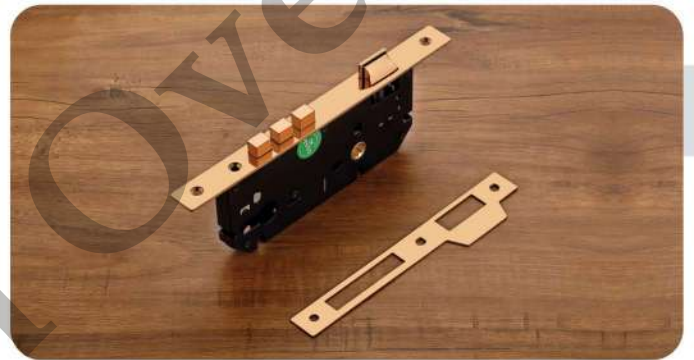

Lock Body

Size in mm : 50x85 / 60x85  
Finish : SS

Lock Body

Size in mm : 50x85 / 60x85  
Finish : Z. Black

Lock Body

Size in mm : 50x85 / 60x85  
Finish : PVD Gold

Lock Body

Size in mm : 50x85 / 60x85  
Finish : PVD RG